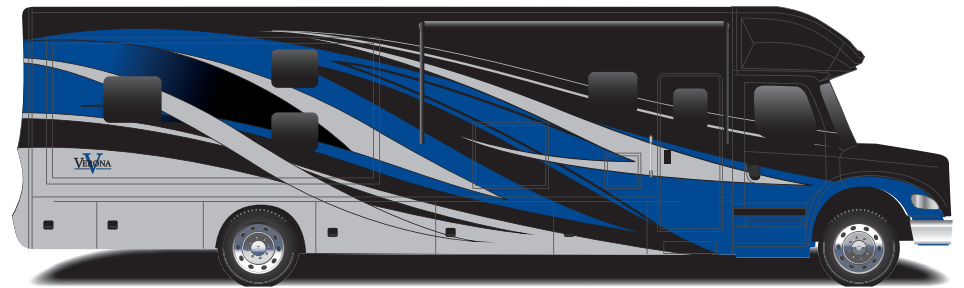

SKYLINE